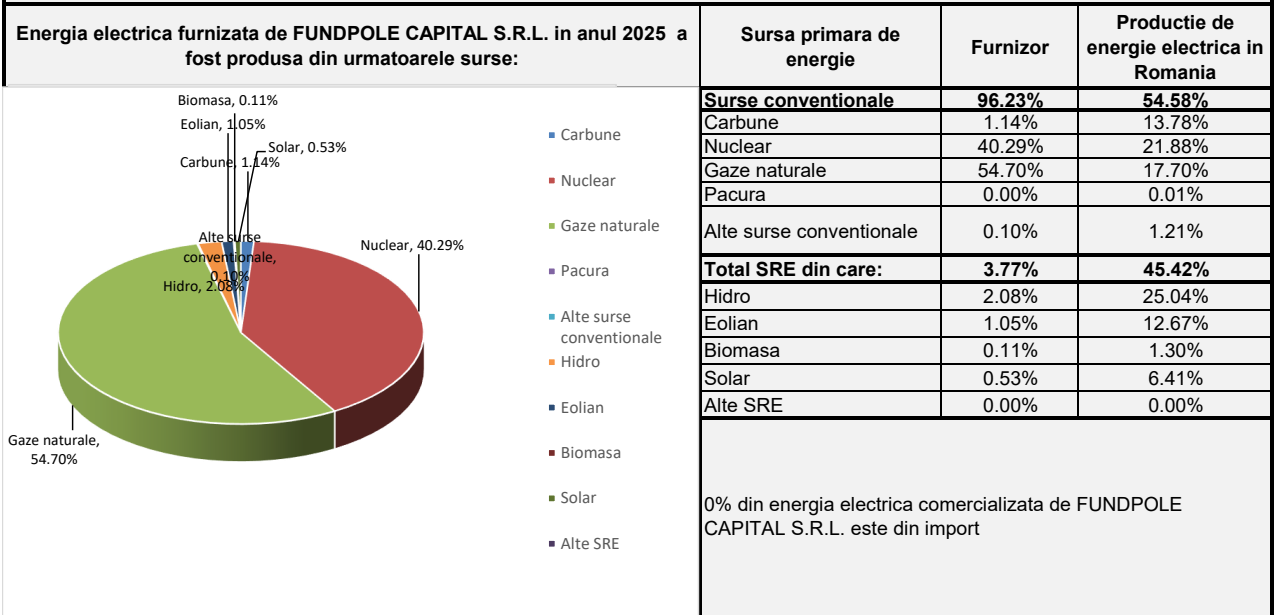

ETICHETA ENERGIEI ELECTRICE FURNIZATE

Furnizorul: **FUNDPOL CAPITAL S.R.L.**
Telefon: 0764 179022
E-mail: office@fpcapital.ro
Site: www.fpcapital.ro

Energie Electrica furnizata de FUNDPOL CAPITAL S.R.L. in anul 2025

Emisii de CO2 si Deseuri Radioactive

Emisii de CO2 si Deseuri radioactive

Emisii de CO2 266.87 g/kWh
Deseuri radioactive 0.00835 g/kWh