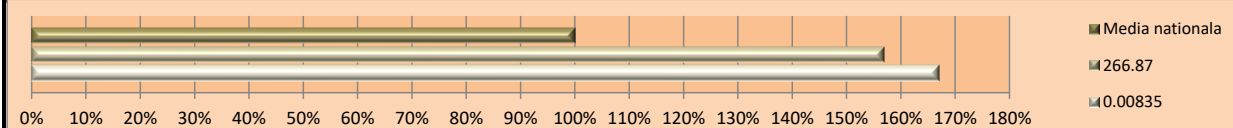

Emisii de CO2 la nivelul Romaniei:

170.01 g/kWh

Impact asupra mediului peste media nationala

Deseuri radioactive la nivelul Romaniei:

0.005 g/kWh

Conform Ordinului ANRE Nr. 61/2016 - Regulamentul de etichetare a energiei electrice(www.anre.ro)